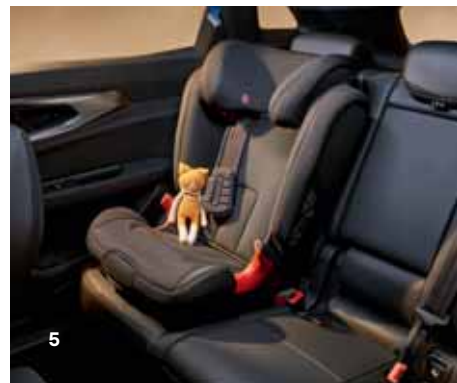

udobnost – praktična oprema

1. **sklopivi stol na multifunkcionalnom sustavu**
  (77 11 785 947) (77 11 785 944)
2. **vješalica na multifunkcionalnom sustavu**
  (77 11 785 946) (77 11 785 944)
3. **bežični punjač za pametni telefon***
  (28 3D 886 32R)
4. **rashladna torba**
  (77 11 431 405)
5. **dječja sjedalica Kidfix XP, grupa 2-3**
  (77 11 940 745)

uredna unutrašnjost

Odlučite se za multifunkcionalni sustav na naslonu za glavu, koji omogućuje pohranjivanje predmeta nadohvat ruke. Na stražnjim sjedalima putnici mogu staviti svoje stvari na policu i objesiti torbe na kuku. Na taj način, kada stignete na odredište, možete obući jaknu koja nije izgužvana, jer je pažljivo spremjena na vješalici koja se nalazi na stražnjoj strani vašeg sjedala. Odaberite i bežični punjač za pametni telefon kako nikada ne biste ostali bez baterije tijekom vožnje.

* za ručne mjenjače.